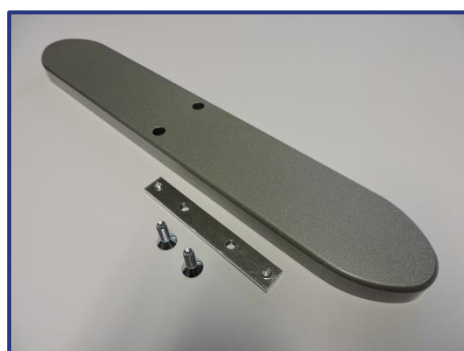

TEXVOET3KG
370x60x15mm
zilver