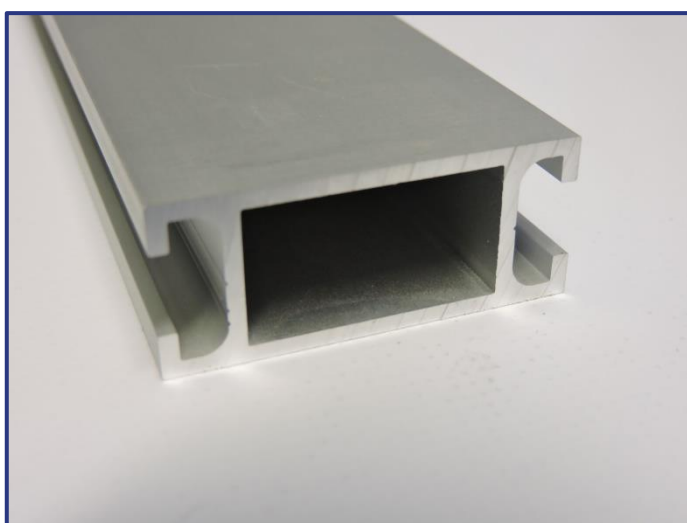

TEXVERSTEVIGING

Productomschrijving:

45x19mm
bevat zijgeulen waardoor het profiel gemakkelijk kan bevestigd worden met verstekhoekjes
verstekhoekjes worden ingeschoven en met een inbusvijsje vastgedraaid

Toepassingen:

versterken

Uitvoering: alu geanodiseerd, wit mat ral 9016
Lengte: 6m en 3m
Accessoires: TEXHOEK90°