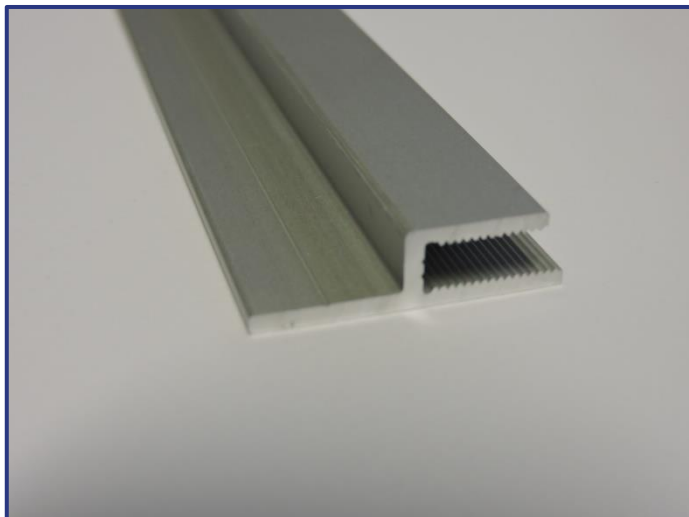

TEXTIEL PROFIELEN GAMMA

ENKELZIJDIGE TEXTIELPROFIELEN

TEX8

Productomschrijving:

h-profiel
wordt op maat in verstek gezaagd
moet aan de binnenzijde van een nis worden geschroefd

Toepassingen:

om in nissen te plaatsen zoals kast-, deur-, raam- en muuropeningen

Uitvoering: alu geanodiseerd

Lengte: 6m en 3m

Accessoires: geen

TEX16

Productomschrijving:

F-profiel
23x16mm
dikte 16mm
23mm tegen wand om te schroeven
wordt in verstek verzaagd
aansluitend tegen elkaar schroeven
kan bij rondingen manueel wat worden gebogen