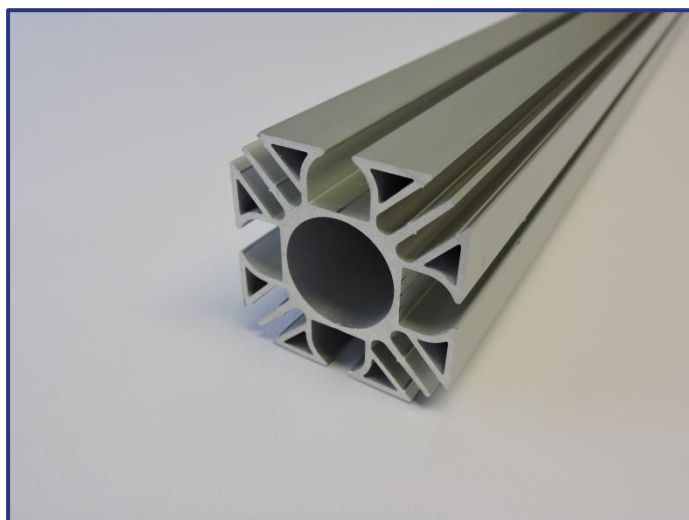

STANDBOUWPROFIEL

Productomschrijving:

50x50mm
stevig profiel
bevat geulen voor zowel ronde keder als voor vlakke pees
kan op een voet, indien extra steun nodig is, worden bevestigd

Toepassingen:

zelfdragende structuren
standenbouw

Uitvoering: alu geanodiseerd
Lengte: 6m en 3m