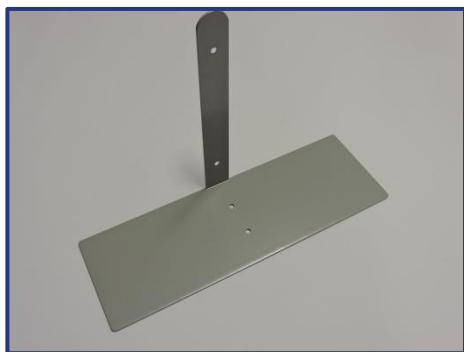

TEXLIGHTBOX90°
hoekverbinding TEX100 LIGHTBOX

TEXVOET0.9KG
300x80x5mm
zilver

TEXVOET3KG
370x60x15mm
zilver

TEXVOET11KG
600x300x8mm
zilver

TEXVOET ZIJSTEUN

450x150x3mm, zijsteun zorgt voor extra stabiliteit voor staande frames
zilver/wit/zwart