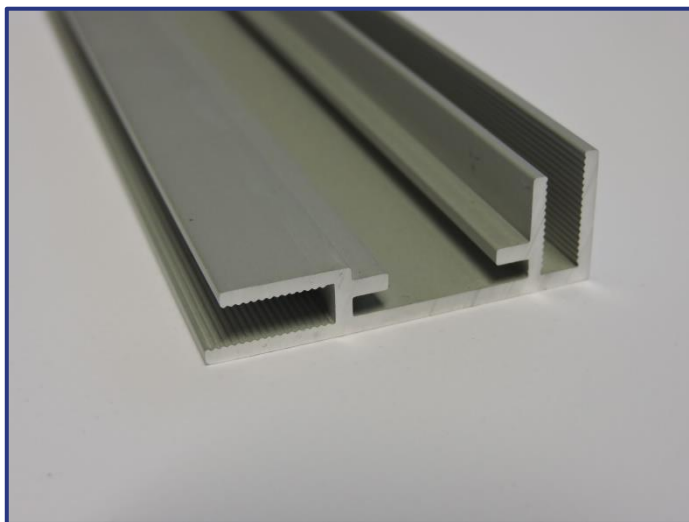

30x16mm

Toepassingen:

tegen muur of constructie te schroeven
om zelfdragende frames van klein formaat te maken

Uitvoering: alu geanodiseerd, wit mat ral 9016, zwart mat ral 9005

Lengte: 6m en 3m

Accessoires: TEX16+HOEK 90°
TEX16+VERBINDING

TEX15

Productomschrijving:

F-profiel

15x44mm

dikte 15mm

gemakkelijk om te plaatsten omdat er met 44 mm
tegen de muur voldoende ruimte is om te schroeven

Toepassingen:

tegen een muur of constructie schroeven
om zelfdragende kaders van klein formaat te maken