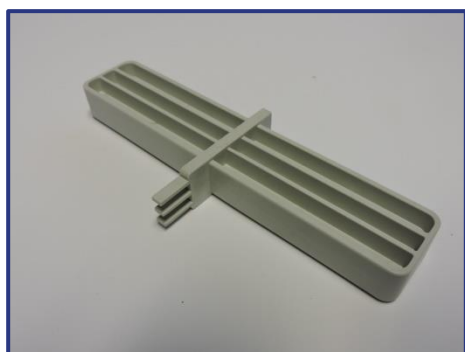

TEXVOLUMEVERBINDING
verlengstuk voor TEXVOLUME profiel