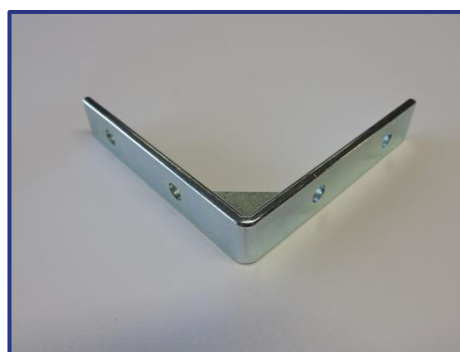

TEXHOEK90°
hoekverbinding TEX100
bevestiging TEXVERSTEVEGING

TEXHOEK90° HEAVY DUTY
Hoekverbinding voor profiel TEX100
TEX78HOEK90°