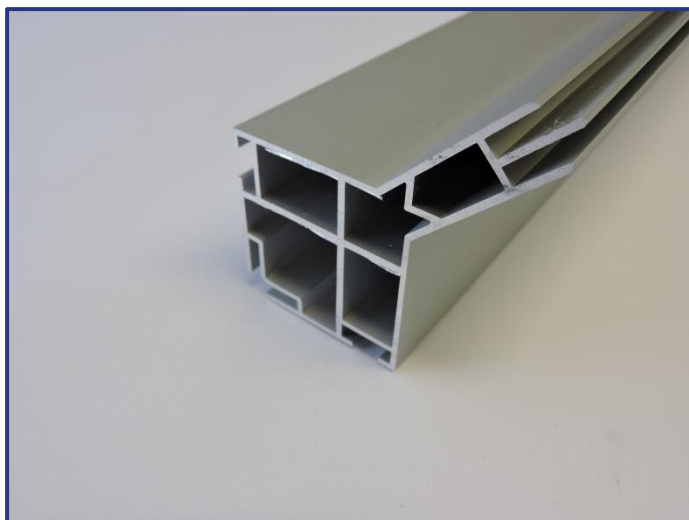

TEX78HOEK90°

Productomschrijving:

86x86mm
 stevig profiel
 kan worden gebruikt om naadloze hoekconstructies te maken
 voorzien van geulen voor een naadloos aansluiten van de prints aan zowel de buiten- als binnenhoeken