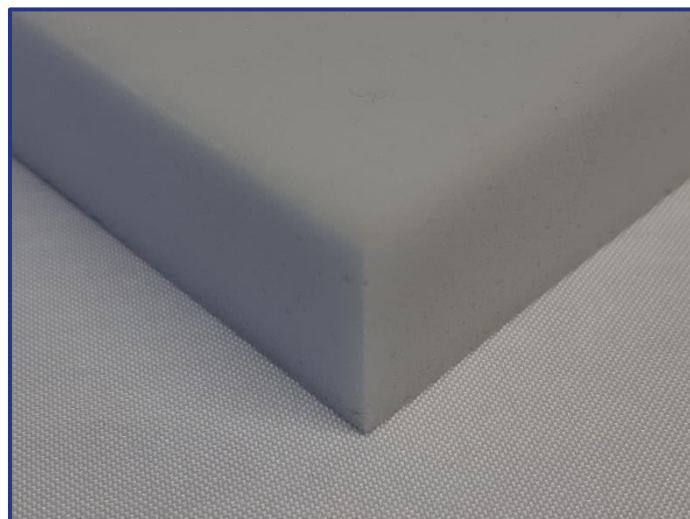

Toepassingen:

verstevigen

Uitvoering: alu geanodiseerd, wit mat ral 9016

Lengte: 6m en 3m

Accessoires: TEXHOEK90°

TEXACOUSTIC

BASOTECT G+

Productomschrijving: