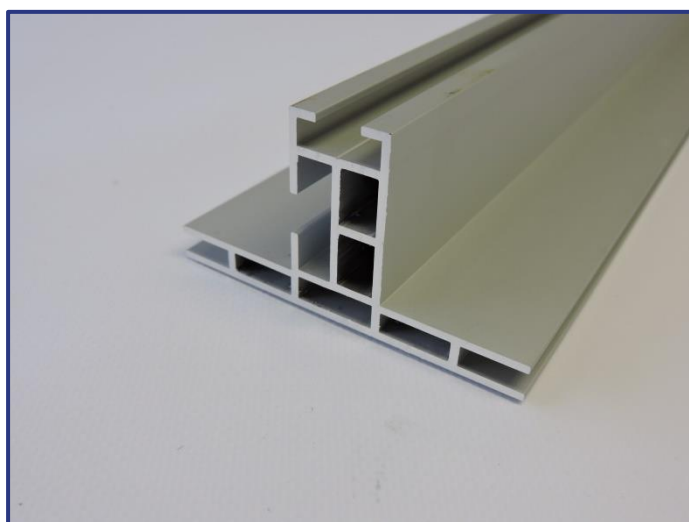

TEX78 GLAD

Productomschrijving:

78x42mm

bevat GEEN geul voor bevestiging van voeten of ophangkabels

Opmerking:

kan worden gecombineerd met TEX78 GEUL

Uitvoering: alu geanodiseerd, wit mat ral 9016, zwart mat ral 9005

Lengte: 6m en 3m

Accessoires: TEXHOEK90°EXTRASTRONG
TEXVERBINDINGEXTRASTRONG
TEXVERSTEVIGING