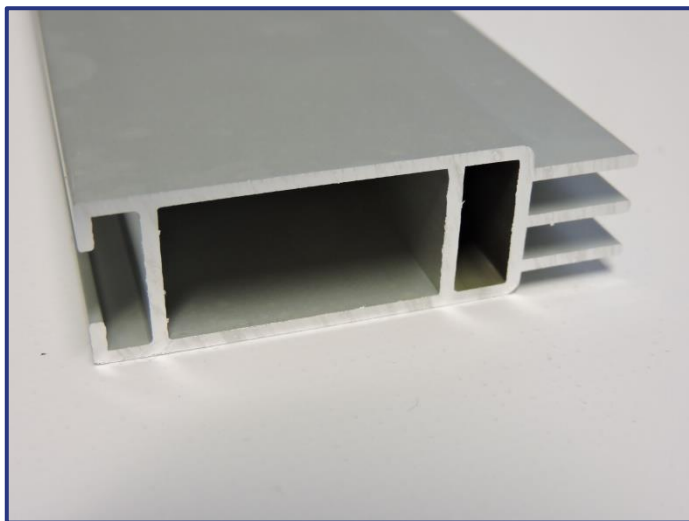

3-D-FRAMES

TEXVOLUME

Productomschrijving:

65x20mm
profiel moet recht worden afgezaagd
plastic hoekstukken of verlengstukken worden
gebruikt om de gewenste vorm te bekomen

Toepassingen:

om kubus- of balkvormen te maken

Uitvoering: alu geanodiseerd
Lengte: 6m en 3m
Accessoires: TEXVOLUME90°
TEXVOLUMEVERBINDING
TEXVOLUMEOPHANGING