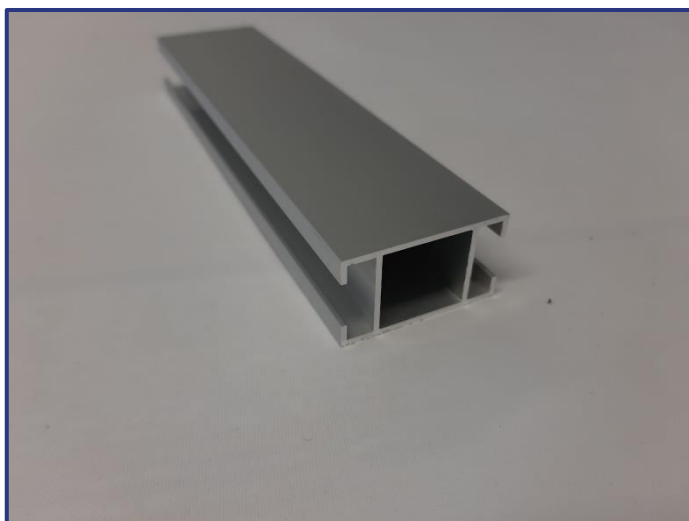

TEXVERSTEVIGING SMALL

Productomschrijving:

32x19mm

bevat zijgeulen waardoor het profiel gemakkelijk kan bevestigd worden met verstekhoekjes
verstekhoekjes worden ingeschoven en met een inbusvijsje vastgedraaid

Toepassingen:

verstevigen

Uitvoering: alu geanodiseerd, wit mat ral 9016

Lengte: 6m en 3m

Accessoires: TEXHOEK90°