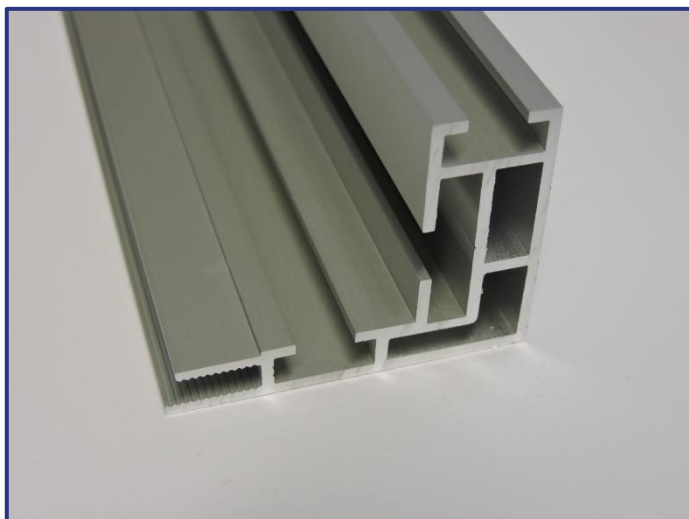

TEX15

Productomschrijving:

F-profiel

15x44mm

dikte 15mm

gemakkelijk om te plaatsten omdat er met 44 mm
tegen de muur voldoende ruimte is om te schroeven

Toepassingen:

tegen een muur of constructie schroeven
om zelfdragende kaders van klein formaat te maken

Uitvoering: alu geanodiseerd, wit mat ral 9016- of zwart mat ral 9005 gelakt

Lengte: 6m en 3m

Accessoires: TEX15HOEK 90°
TEX15L-HOEK90°
TEX15VERBINDING

TEX30

Productomschrijving:

dikte 30mm
tussensteunen nodig vanaf +/- 2m
extra sterke hoeken noodzakelijk
wordt in verstek verzaagd

Toepassingen:

om zelfdragende frames te maken
kan ook tegen de muur worden geschroefd indien men
een dikker kader wil

Uitvoering: alu geanodiseerd, wit mat ral 9016, zwart mat ral 9005
Lengte: 6m en 3m
Accessoires: TEXHOEK90°EXTRASTRONG
TEXVERBINDINGEXTRASTRONG
TEXVERSTEVIGING
TEXHOEK90°
TEXOPHANGING ZONDER GEUL + TEXKABEL

TEX55

Productomschrijving:

dikte 55mm
tussensteunen nodig vanaf +/- 2m
extra sterke hoeken noodzakelijk
wordt in verstek verzaagd

Toepassingen:

om zelfdragende frames te maken
kan ook tegen de muur worden geschroefd indien men
een dikker kader wil