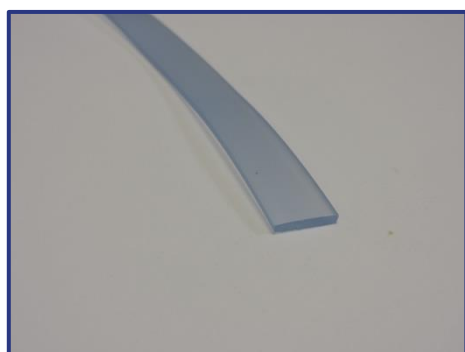

TEX PEES ZACHT PVC

zacht pvc pees 14x3mm rol 200m