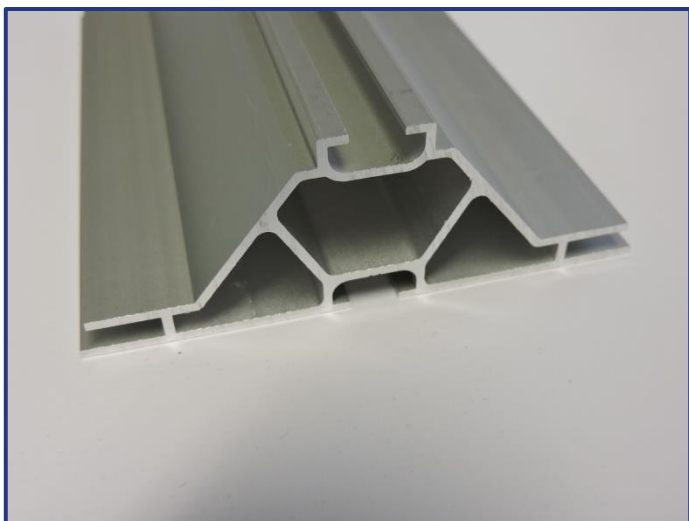

TEX100 GEUL

Productomschrijving:

100x35mm
stevig profiel
kan staand of hangend worden gebruikt
kan als tussenwand worden gebruikt
kan ledverlichting op worden aangebracht
bevat een geul voor bevestiging van voeten of ophangkabels

Opmerking:

kan worden gecombineerd met TEX100 GLAD

Uitvoering: alu geanodiseerd, wit mat ral 9016, zwart mat ral 9005
Lengte: 6m en 3m
Accessoires: TEXHOEK90°
TEXHOEK90°HEAVYDUTY
TEXVERBINDING
TEXVERSTEVIGING
TEXOPHANGING 1,5 MET KABEL
TEXOPHANGING 3 MET KABEL
TEXVOET Diverse