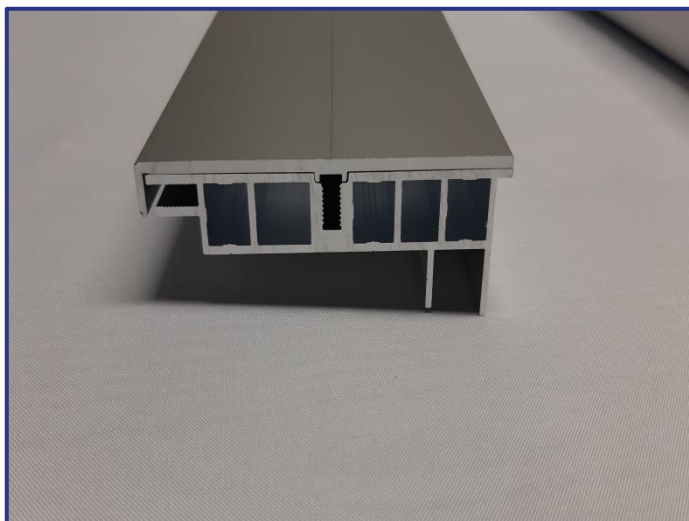

TEX110 OUTDOOR

Productomschrijving:
basisprofiel met cover

basisprofiel
105x32mm
voor het bouwen van lichtbakken
plastic verstekhoeken voor extra stabiliteit
geul met schroefdraad om cover te bevestigen

cover of afdekprofiel
zorgt dat pees uit geul niet kan loskomen
kan worden vorgeboord met (verzonken) gaten
M6-bevestigingsmaterialen gebruiken

Uitvoering: basisprofiel: alu brut
cover: alu geanodiseerd, wit gelakt RAL9016 en zwart gelakt RAL9005

Lengte: 6m en 3m

Accessoires: EQABS2 (plastic verstekhoek)
INOX M6 BOLKOP
INOX M6 VERZONKEN KOP
ZWARTE SCHROEF M6X14 (voor zwart afdekprofiel)