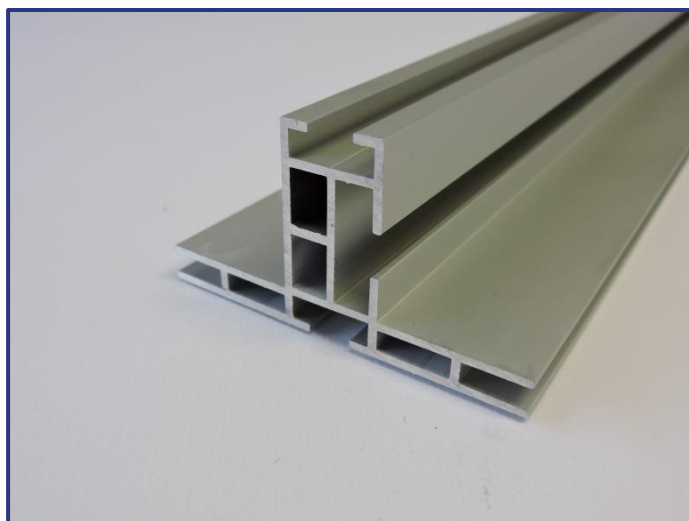

TEX78 GEUL

Productomschrijving:

78x42mm

bevat een geul voor bevestiging van voeten of ophangkabels

Opmerking:

kan worden gecombineerd met TEX78 GLAD

Uitvoering: alu geanodiseerd, wit mat ral 9016, zwart mat ral 9005

Lengte: 6m en 3m

Accessoires: TEXHOEK90°EXTRASTRONG
TEXVERBINDINGEXTRASTRONG
TEXVERSTEVIGING
TEXOPHANGING 1,5 MET KABEL
TEXOPHANGING 3 MET KABEL
TEXVOET Diverse