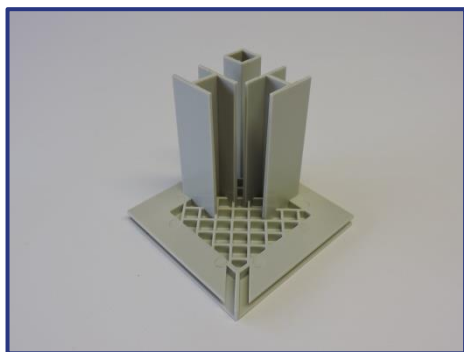

TEXVOLUMEVERBINDING
verlengstuk voor TEXVOLUME profiel

TEX78HOEK90° EINDKAP
plastic eindstuk voor aansluitende hoekconstructie
grijs/zwart/wit