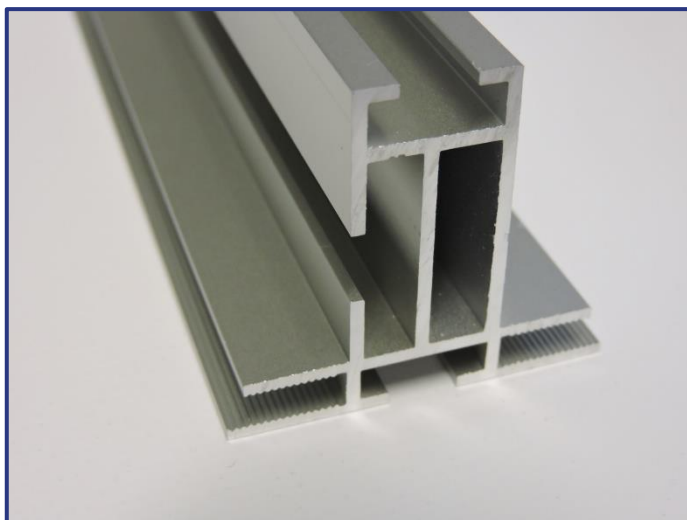

DUBBELZIJDIGE TEXTIELPROFIELEN

TEX47 GEUL

Productomschrijving:

47x42mm

tussensteunen nodig bij grotere frames

bevat een geul voor bevestiging van voeten of ophangkabels

Toepassingen:

Zelfdragende frames

Opmerking:

kan worden gecombineerd met TEX47 GLAD

bv. TEX47 GEUL onderaan voor voeten

TEX47 GLAD op zichtbare plaatsen

Uitvoering: alu geanodiseerd, wit mat ral 9016, zwart mat ral 9005

Lengte: 6m en 3m

Accessoires: TEXHOEK90°EXTRASTRONG
TEXVERBINDINGEXTRASTRONG
TEXVERSTEVIGING
TEXHOEK90°
TEXOPHANGING 1,5 MET KABEL
TEXOPHANGING 3 MET KABEL
TEXVOET Diverse