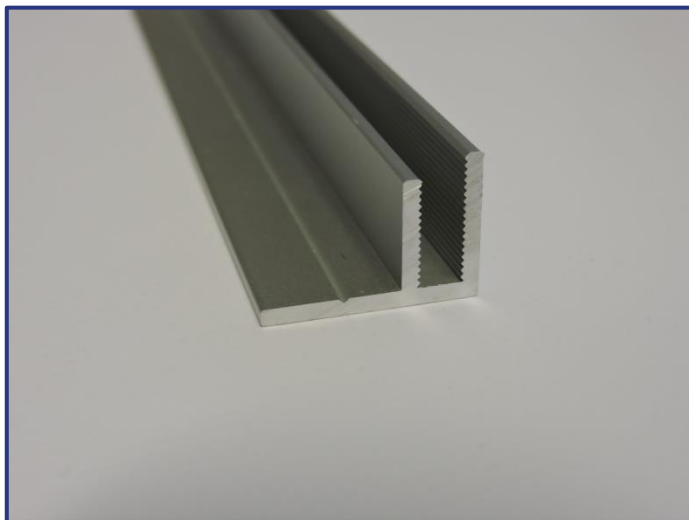

TEXTIEL PROFIELEN GAMMA

ENKELZIJDIGE TEXTIELPROFIELEN

TEX8

Productomschrijving:

h-profiel
wordt op maat in verstek gezaagd
moet aan de binnenzijde van een nis worden geschroefd

Toepassingen:

om in nissen te plaatsen zoals kast-, deur-, raam- en muuropeningen

Uitvoering: alu geanodiseerd

Lengte: 6m en 3m

Accessoires: geen

TEX16

Productomschrijving:

F-profiel
23x16mm
dikte 16mm
23mm tegen wand om te schroeven
wordt in verstek verzaagd
aansluitend tegen elkaar schroeven
kan bij rondingen manueel wat worden gebogen