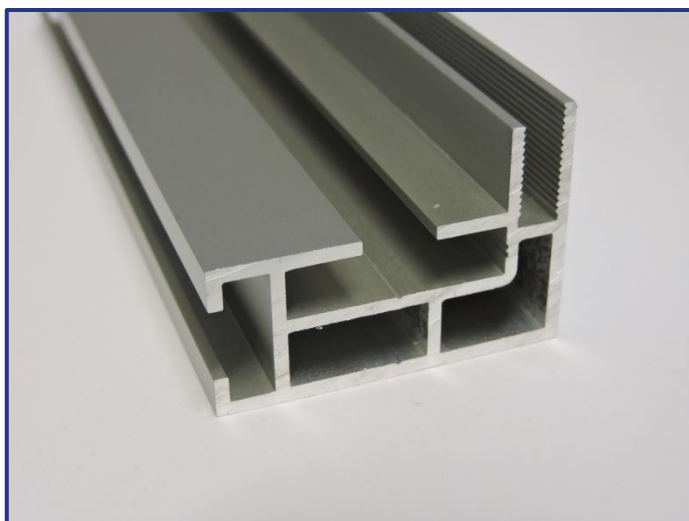

TEX30

Productomschrijving:

dikte 30mm
tussensteunen nodig vanaf +/- 2m
extra sterke hoeken noodzakelijk
wordt in verstek verzaagd

Toepassingen:

om zelfdragende frames te maken
kan ook tegen de muur worden geschroefd indien men
een dikker kader wil

Uitvoering: alu geanodiseerd, wit mat ral 9016, zwart mat ral 9005
Lengte: 6m en 3m
Accessoires: TEXHOEK90°EXTRASTRONG
TEXVERBINDINGEXTRASTRONG
TEXVERSTEVIGING
TEXHOEK90°
TEXOPHANGING ZONDER GEUL + TEXKABEL