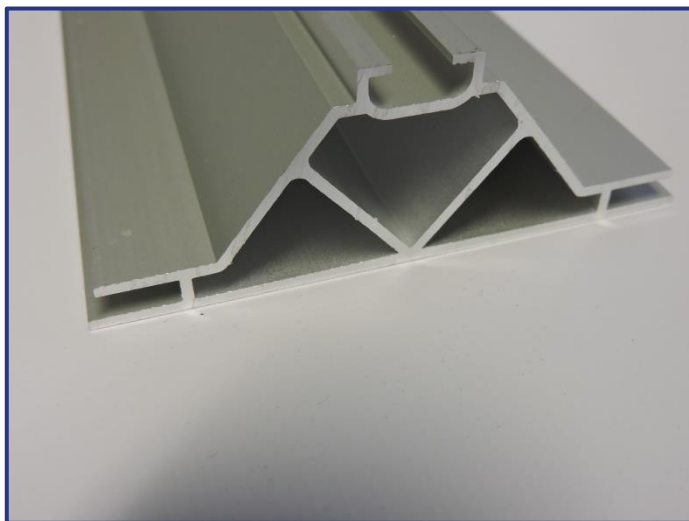

TEX100 GLAD

Productomschrijving:

100x35mm
stevig profiel
kan staand of hangend worden gebruikt
kan als tussenwand worden gebruikt
kan ledverlichting op worden aangebracht
bevat GEEN geul voor bevestiging van voeten of ophangkabels

Opmerking:

kan worden gecombineerd met TEX100 GEUL

Uitvoering: alu geanodiseerd, wit mat ral 9016, zwart mat ral 9005
Lengte: 6m en 3m
Accessoires: TEXHOEK90°
TEXHOEK90°HEAVYDUTY
TEXVERBINDING
TEXVERSTEVIGING
TEXOPHANGING ZONDER GEUL + TEXKABEL