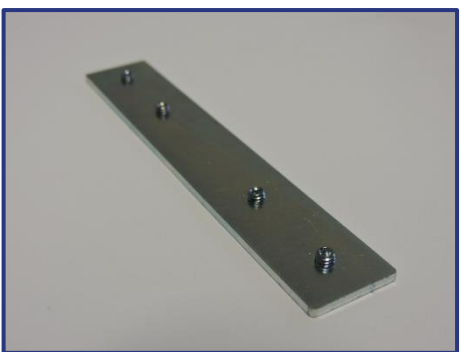

TEX15HOEK90°
hoekverbinding voor profiel TEX15
bij dikte frame 15mm

TEX15L-HOEK90°
hoekverbinding voor profiel TEX15
bij dikte frame 44mm

TEX15VERBINDING
verlengstuk voor profiel TEX15

TEX16+HOEK90°
hoekverbinding voor profiel TEX16+