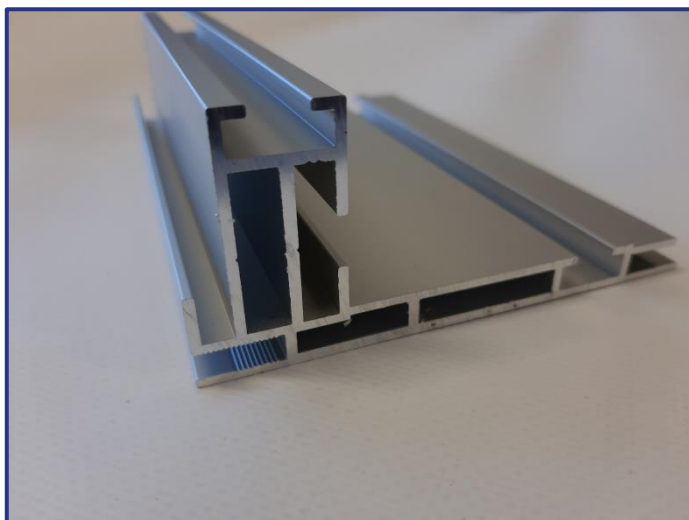

TEX98

Productomschrijving:

98x42mm
Lichtbakprofiel, ook geschikt voor het plaatsen van SIDE-LED-verlichting
bevat zowel een geul voor een rugplaat als een extra geul om een block-out doek aan te brengen
tussensteunen nodig bij grotere frames
sterke verstekhoeken noodzakelijk
wordt in verstek verzaagd