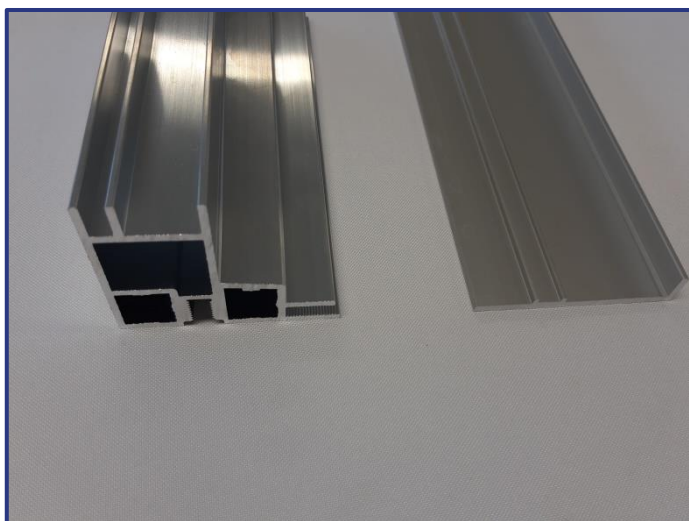

TEX60 OUTDOOR

Productomschrijving:
basisprofiel met cover

basisprofiel
57x42mm
moet tegen een muur worden bevestigd
plastic verstekhoeken voor extra stabiliteit
geul met schroefdraad om cover te bevestigen

cover of afdekprofiel
zorgt dat pees uit geul niet kan loskomen
kan worden vorgeboord met (verzonken) gaten
M6-bevestigingsmaterialen gebruiken

Uitvoering: basisprofiel: alu brut
cover: alu geanodiseerd, wit gelakt RAL9016 en zwart gelakt RAL9005

Lengte: 6m en 3m

Accessoires: EQABS2 (plastic verstekhoek)
INOX M6 BOLKOP
INOX M6 VERZONKEN KOP