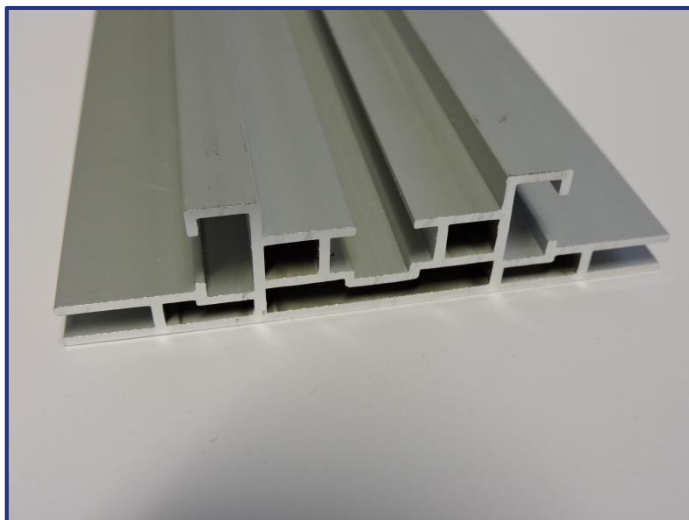

TEX100 LIGHTBOX

Productomschrijving:

100x23mm
Ideaal om ledverlichting aan te brengen
twee hoekverbindingen per hoek noodzakelijk
bevestiging van voeten of ophangkabels door het boren van gaten

Toepassingen:

dubbelzijdige lichtbakken

Uitvoering: alu geanodiseerd, wit mat ral 9016, zwart mat ral 9005
Lengte: 6m en 3m
Accessoires: TEXLIGHTBOX90°
TEXHOEK90°
TEXVERBINDING
TEXOPHANGING ZONDER GEUL + TEXKABEL
TEXVOET Diverse (gaten te boren)