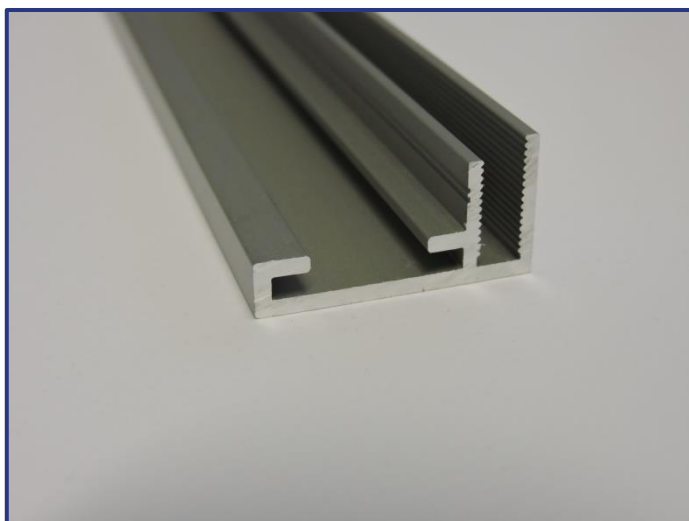

TEX16+

Productomschrijving:

F-profiel

30x16mm

Toepassingen:

tegen muur of constructie te schroeven
om zelfdragende frames van klein formaat te maken

Uitvoering: alu geanodiseerd, wit mat ral 9016, zwart mat ral 9005

Lengte: 6m en 3m

Accessoires: TEX16+HOEK 90°
TEX16+VERBINDING