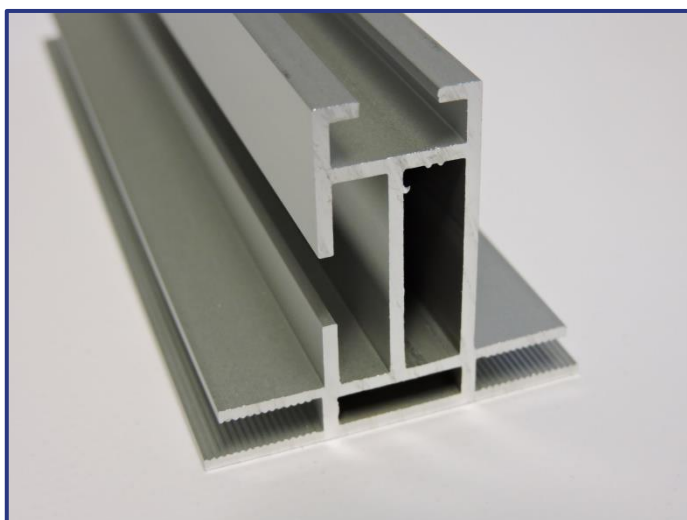

TEX47 GLAD

Productomschrijving:

47x42mm

tussensteunen nodig bij grotere frames

bevat GEEN geul voor bevestiging van voeten of ophangkabels

Toepassingen:

Zelfdragende frames

Opmerking:

kan worden gecombineerd met TEX47 GEUL

bv. TEX47 GEUL onderaan voor voeten

TEX47 GLAD op zichtbare plaatsen

Uitvoering: alu geanodiseerd, wit mat ral 9016, zwart mat ral 9005

Lengte: 6m en 3m

Accessoires: TEXHOEK90°EXTRASTRONG
TEXVERBINDINGEXTRASTRONG
TEXVERSTEVIGING
TEXHOEK90°