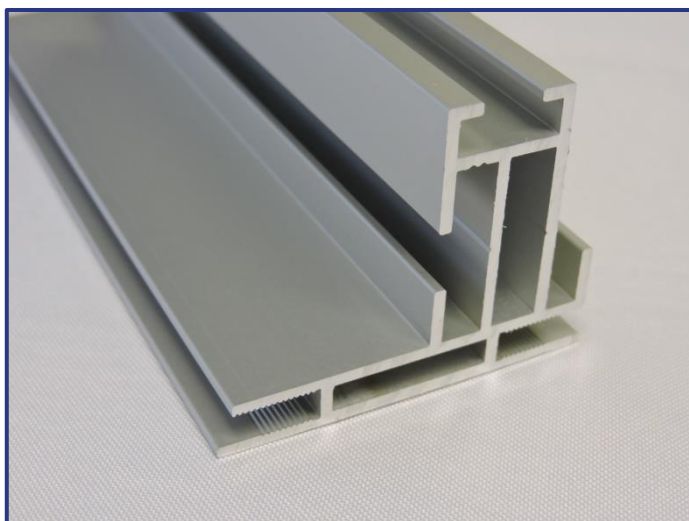

TEX55+

Productomschrijving:

55x42mm
geul aan achterzijde kan eventueel worden gebruikt om een al dan niet bedrukt block-out doek aan te brengen of een rugplaat met eventuele ledmodules of akoestisch materiaal
tussensteunen nodig vanaf +/- 2m
extra sterke hoeken noodzakelijk
wordt in verstek verzaagd

Opmerking:

enkelvoudig profiel dat eventueel ook dubbelzijdig kan worden gebruikt

1. *Uitvoering:* alu geanodiseerd, wit gelakt (RAL9010 of RAL9016), zwart gelakt
   Houtdecor: eik, whitewashed wit, whitewashed grijs
   Lengte: 6m en 3m
   Accessoires: TEXHOEK90°EXTRASTRONG
   TEXVERBINDINGEXTRASTRONG
   TEXVERSTEVIGING
   TEXHOEK90°
   TEXOPHANGING ZONDER GEUL + TEXKABEL