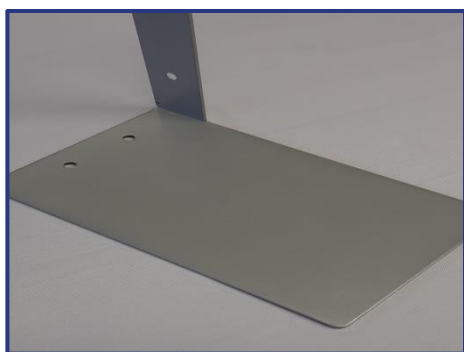

380x75x3
zilver/wit/zwart

TEX ½ -VOETPLAAT

voetplaat met slechts 1 zijde
frame kan tot vlak tegen de muur gezet worden
zilver

TEX 1/2-VOETPLAAT MET ZIJSTEUN
voetplaat met slechts 1 zijde
frame kan tot vlak aan de muur gezet worden
zijsteun zorgt voor extra stabiliteit
zilver