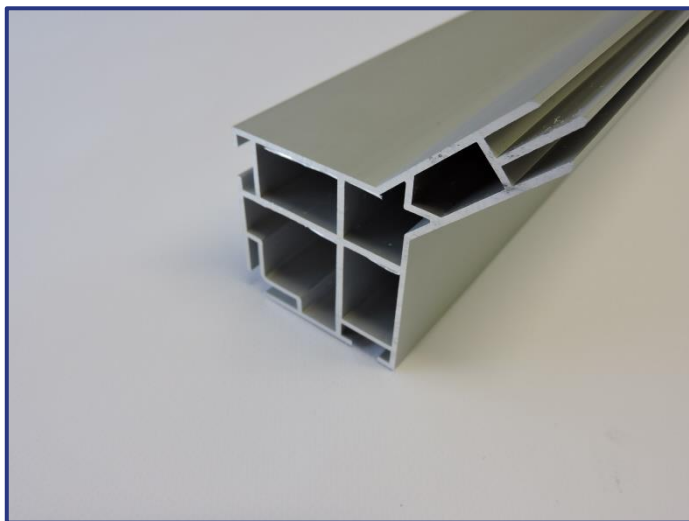

Uitvoering: alu geanodiseerd
Lengte: 6m en 3m
Accessoires: TEXVOLUME90°
 TEXVOLUMEVERBINDING
 TEXVOLUMEOPHANGING

TEX78HOEK90°

Productomschrijving:

86x86mm
 stevig profiel
 kan worden gebruikt om naadloze hoekconstructies te
 maken
 voorzien van geulen voor een naadloos aansluiten van
 de prints aan zowel de buiten- als binnenhoeken