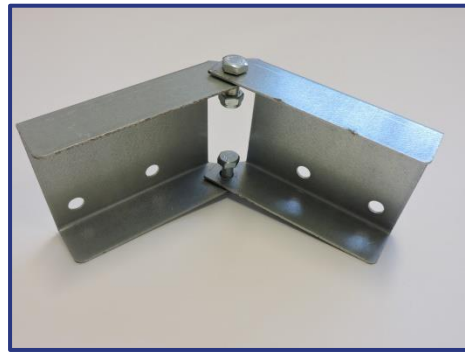

EQARTS100
scharnierstuk