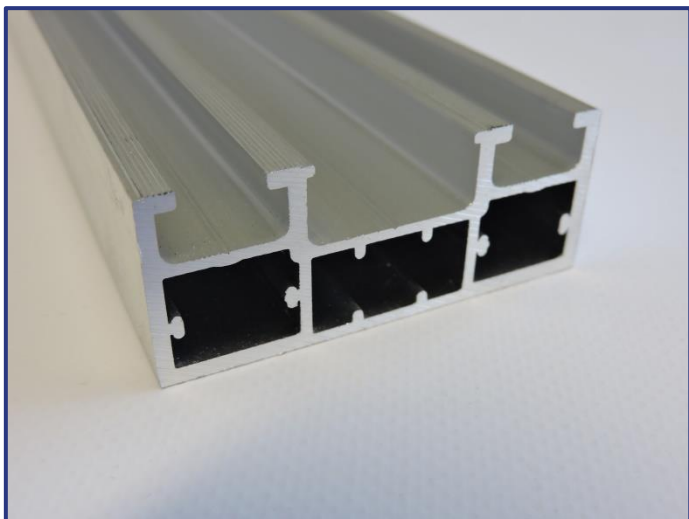

KT

Productomschrijving:

60x24mm

2 geulen

1kg/lm

Toepassingen:

geveltoepassing

Uitvoering: alu brut
Lengte: 3m50 en 5m
Accessoires: EQABS 2
TU 12
L30