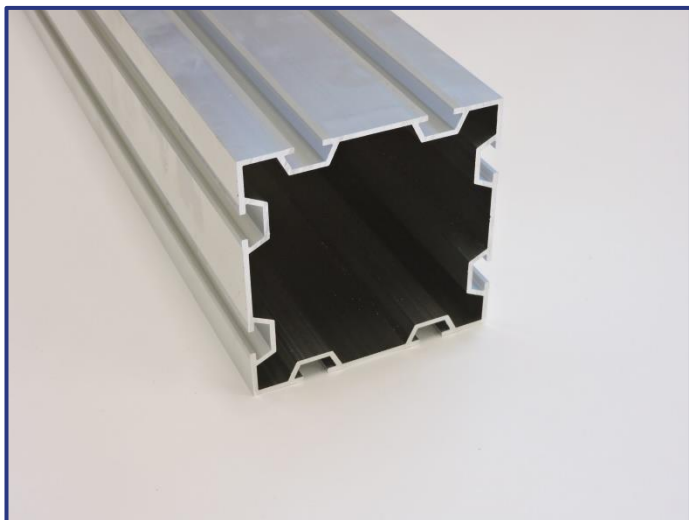

### **P100**

*Productomschrijving:*

10x10cm

8 geulen

3kg/lm

*Toepassingen:*

volumes

geveltoepassing