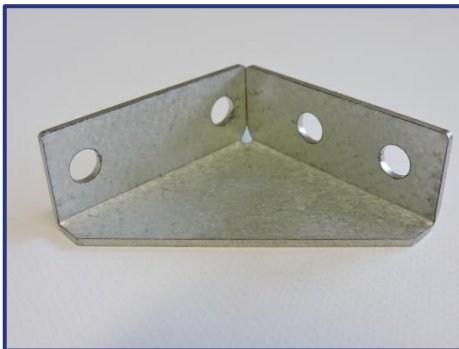

EQKT+MUR
verstekhoek voor muurbevestiging en
hoekversteving