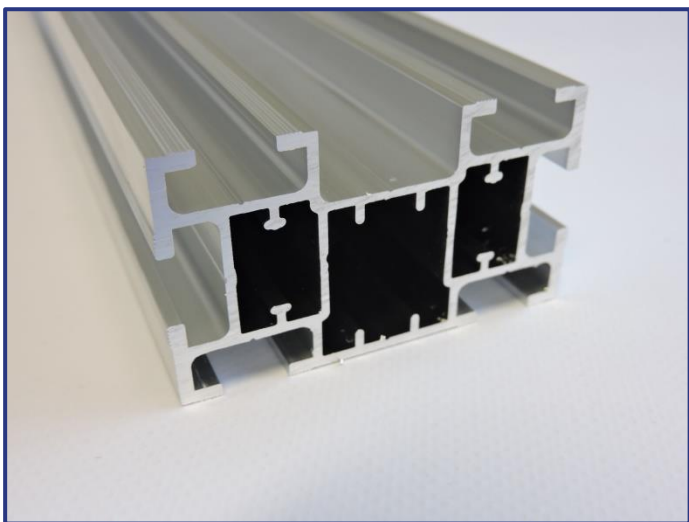

KT+

Productomschrijving:

64x36,5mm

6 geulen

1,4kg/lm

Toepassingen:

geveltoepassing

zelfdragende constructies

Uitvoering: alu brut of wit gelakt

Lengte: 3m50 en 5m

Accessoires: CLM

EQKT+MUR

EQART KT+

L40

EQABS

TU 10CM

EQKT