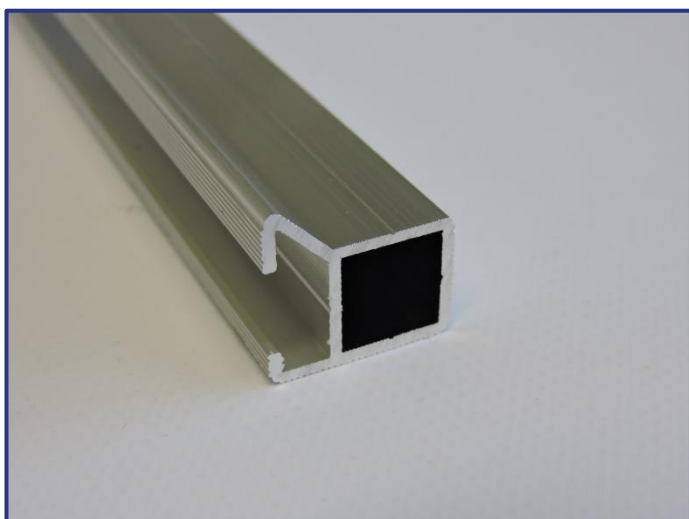

### *Toepassingen:*

binnengebruik

buitengebruik beperkt

voorzien van dubbelzijdige tape 3M voor plaatsen  
waar niet geboord mag worden

*Uitvoering:* alu brut

*Lengte:* 3m50

*Accessoires:* geen