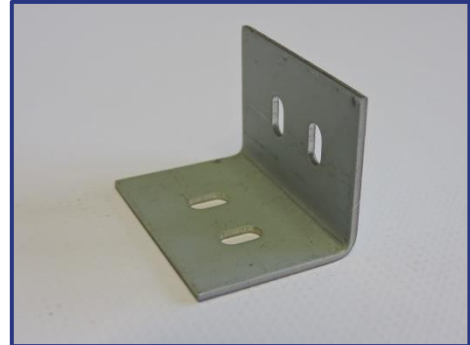

**SX 50**  
versteviging 50x15x2mm

**FIX 50**  
bevestiging versteviging SX 50 op profiel

**PFIx**  
ophangplaatje

**EQ607060**  
verstekhoek 60x70x60mm

**EQ**  
verstekhoek

**EQRAID**

verbinding profiel en versterking SX 30