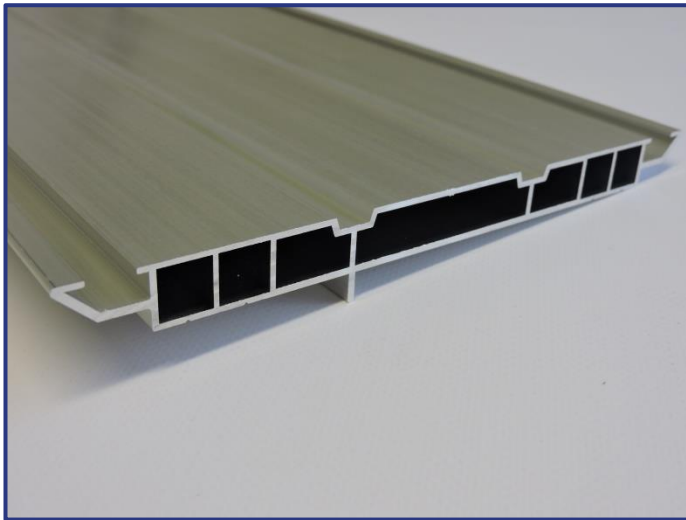

### *Toepassingen:*

lichtbakken

spanlat aan zijkant kader

*Uitvoering:* alu brut of wit gelakt

*Lengte:* 3m50 en 7m

*Accessoires:*

EQABS	FIX 50
EQERA	CAV
SX 30	EQ120
FIX 30	EQ
L20	SX 50
EQRAID	