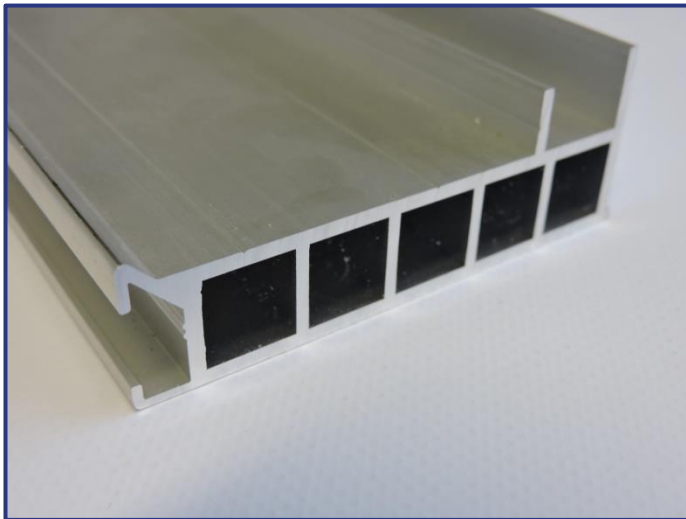

### *Toepassingen:*

dubbelzijdige lichtbakken

spanlat aan zijkant kader

*Uitvoering:* alu brut of wit gelakt

*Lengte:* 3m50 en 7m

<i>Accessoires:</i>	EQABS	FIX 50
	EQERA	L20
	SX 30	EQ120
	CAV	FIX 30
	EQ	SIX 50
	EQRAID	