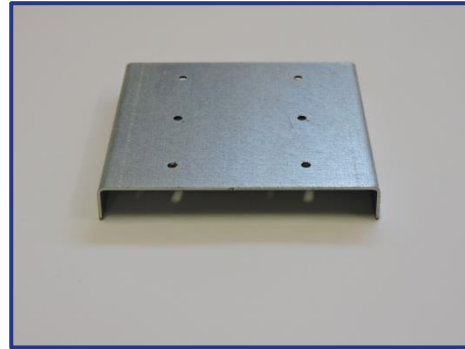

CAV

verbinding SX 50