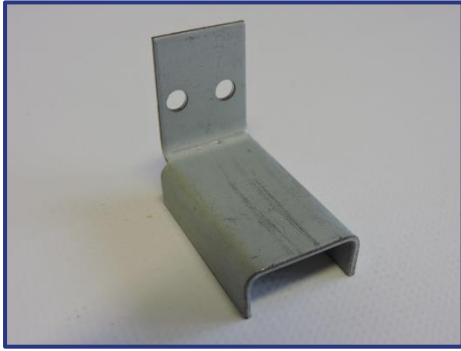

**SX 50**  
versteviging 50x15x2mm

**FIX 50**  
bevestiging versteviging SX 50 op profiel

**PFIx**  
ophangplaatje

**EQ607060**  
verstekhoek 60x70x60mm

**EQ**  
verstekhoek

**EQRAID**

verbinding profiel en versterking SX 30