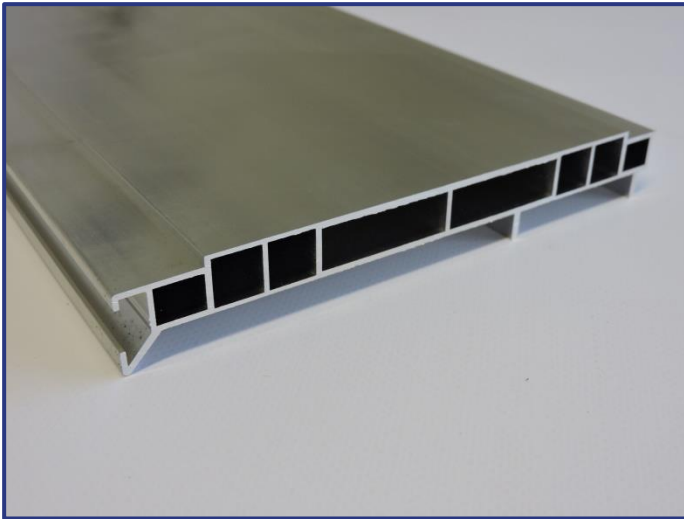

### *Toepassingen:*

zelfdragende kaders groot formaat

spanlat aan zijkant kader

*Uitvoering:* alu brut of wit gelakt

*Lengte:* 3m50 en 7m

*Accessoires:* EABQS                      FIX 50  
SX 30                                      PFIX  
FIX 30                                  SX 50