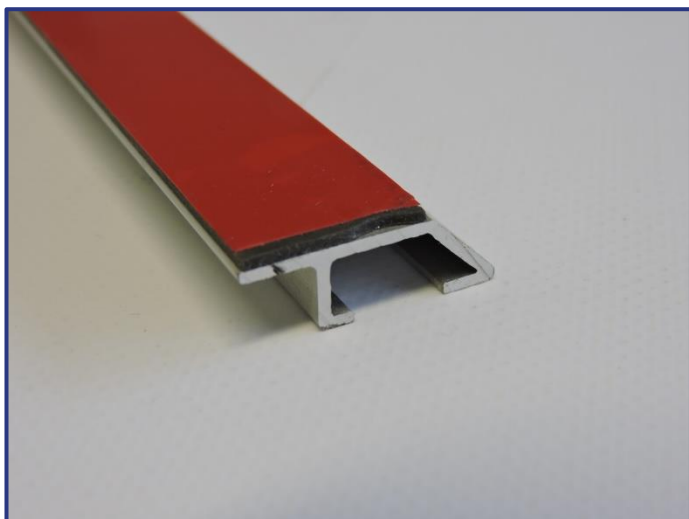

### *Toepassingen:*

binnengebruik

buitengebruik beperkt

vlakke muur

*Uitvoering:* alu brut  
*Lengte:* 3m50  
*Accessoires:* geen