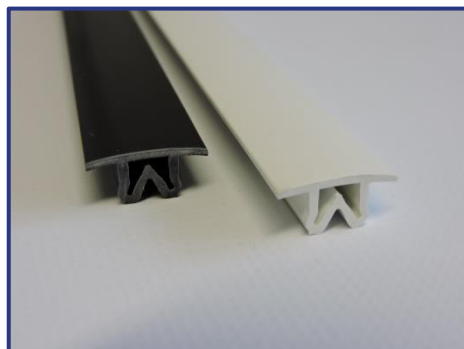

**L30**

L-profiel zwart gelakt 25x30mm  
lengte 6m

**L40**  
L-profiel zwart gelakt 25x40mm  
lengte 6m

**JONC JN**  
PVC-strip in wit binnengebruik  
lengte 3m50

**JONC JR**  
PVC-strip in wit buitengebruik  
zwart buitengebruik onder voorbehoud