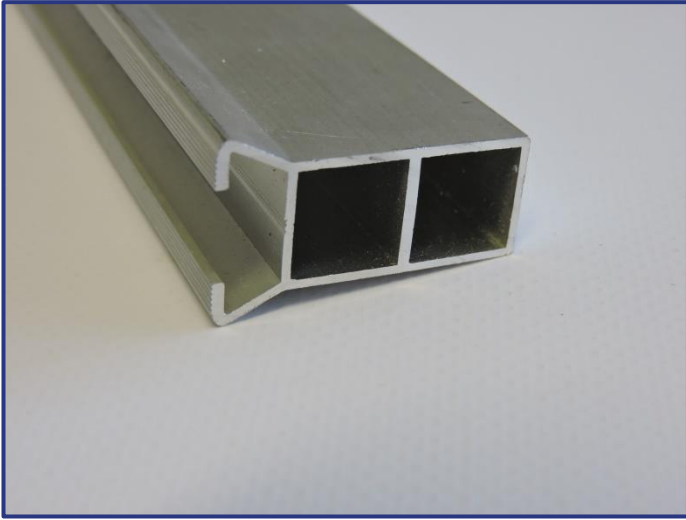

KP

Productomschrijving:

35x20mm

1 geul

0,317kg/lm

Toepassingen:

zelfdragende kaders klein formaat

spanlat aan zijkant kader

Uitvoering: alu brut of wit gelakt

Lengte: 3m50 en 7m

Accessoires: EQABS   FIX 30
C15   PFIX
FIX 15   SX 30