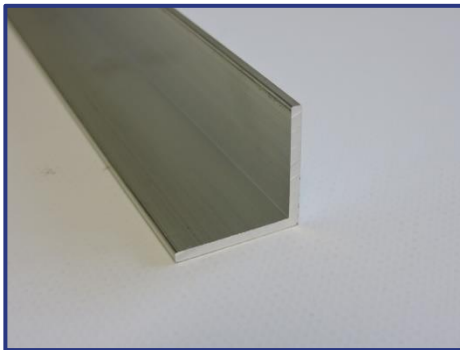

**EQERA**

verstekhoek tussen profiel en versterking

**EQERA 2**

verstekhoek tussen profiel en versterking

**CAV**

verbinding SX 50

**L20**

L-profiel alu brut of wit gelakt 25x25mm  
lengte 6m