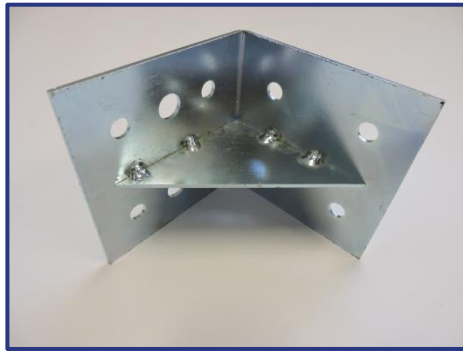

ACCESSOIRES

EQS100
verstekhoek 95x95mm