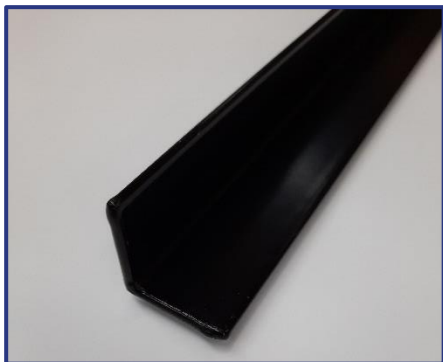

L40
L-profiel zwart gelakt 25x40mm
lengte 6m