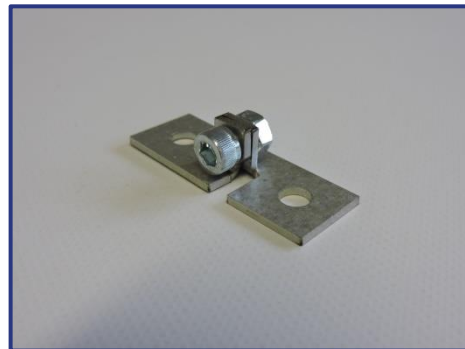

EQART KT+
scharnierstuk