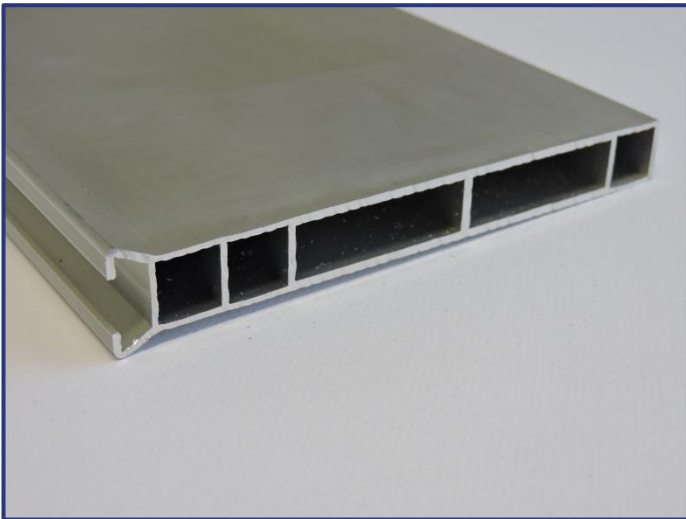

### *Toepassingen:*

zelfdragende kaders klein formaat

spanlat aan zijkant kader

*Uitvoering:* alu brut of wit gelakt

*Lengte:* 3m50 en 7m

*Accessoires:* EQABS                      FIX 30  
C15                                      PFIX  
FIX 15                                  SX 30