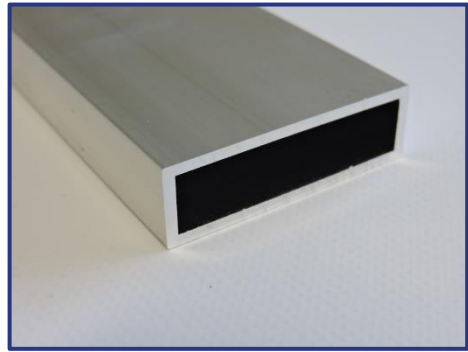

**TU 10CM**  
verlengstaafje

**TU 12**  
verlengstaafje

**C15**  
versteving 15x15x1,5mm

**FIX 15**  
bevestiging versteving C15 op profiel

**SX 30**  
versteving 30x15x1,5mm

**FIX 30**  
bevestiging versteviging SX 30 op profiel