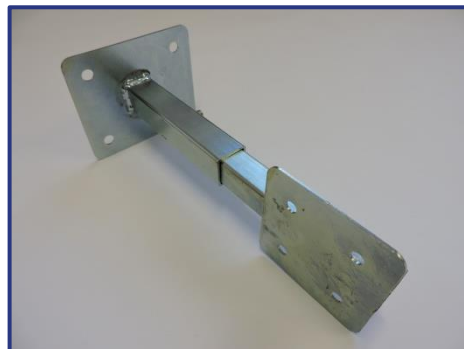

## ACCESSOIRES

**EQS100**  
verstekhoek 95x95mm

**EQARTS100**  
scharnierstuk

**EQASS S100**  
vlakke verstekhoek 90°

**MANCH S100**  
verbindingsstuk

**PIED S100**  
voet

**POTEN S100**  
afstandshouder

**VIS S100**  
schroefplaatje