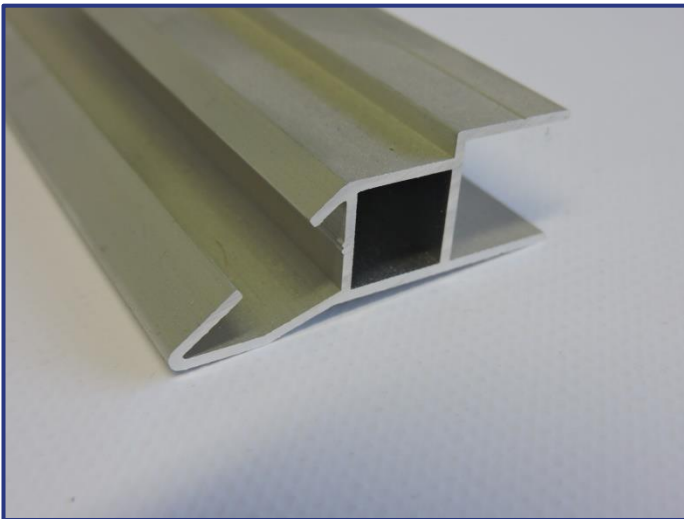

KL+

Productomschrijving:

49x20mm

1 geul

0,389kg/lm

Toepassingen:

zelfdragende kaders klein formaat

spanlat aan achterkant kader

Uitvoering: alu brut

Lengte: 3m50 en 7m

Accessoires: EQABS