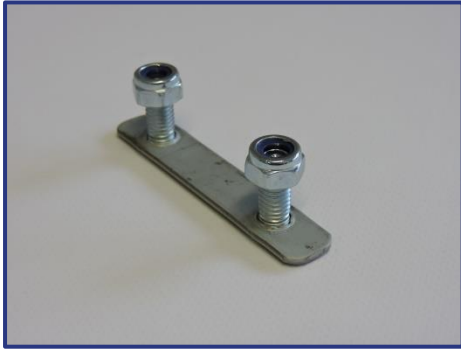

## ACCESSOIRES

**EQS100**  
verstekhoek 95x95mm

**EQARTS100**  
scharnierstuk

**EQASS S100**  
vlakke verstekhoek 90°

**MANCH S100**  
verbindingsstuk

**PIED S100**  
voet

**POTEN S100**  
afstandshouder

**VIS S100**  
schroefplaatje