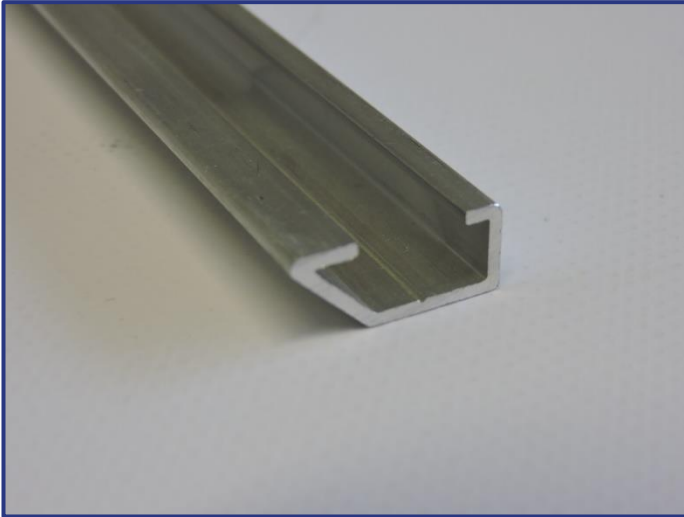

### *Toepassingen:*

binnengebruik

buitengebruik beperkt

vlakke muur

*Uitvoering:* alu brut

*Lengte:* 3m50

*Accessoires:* EQABS  
TU 10CM

**C**