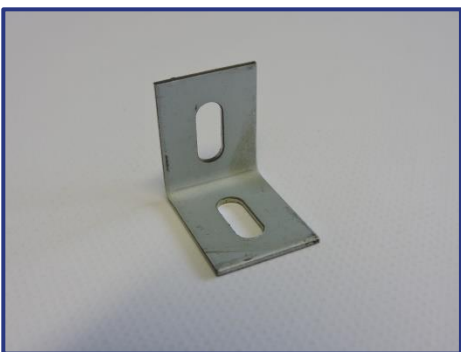

EQKT
verstekhoek 90°