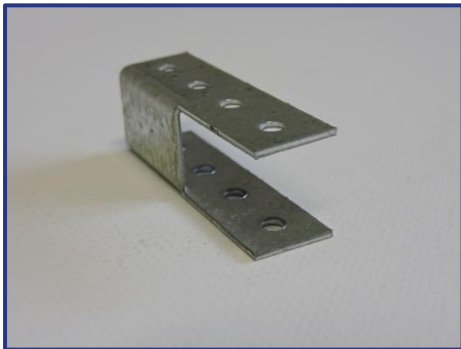

FIX 15
bevestiging versteving C15 op profiel