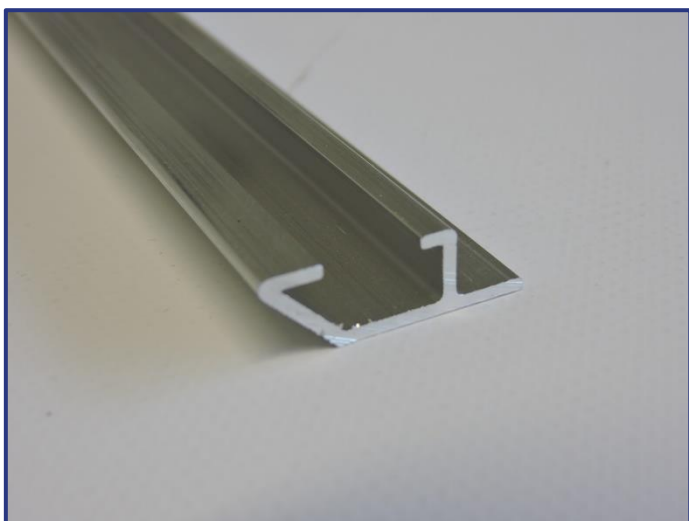

### *Toepassingen:*

geveltoepassing

*Uitvoering:* alu brut  
*Lengte:* 3m50 en 5m  
*Accessoires:* EQABS 2  
TU 12  
L30