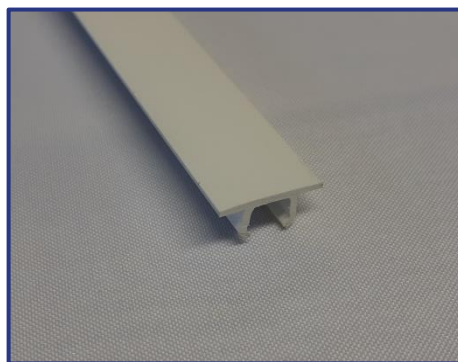

JONC JN
PVC-strip in wit binnengebruik
lengte 3m50