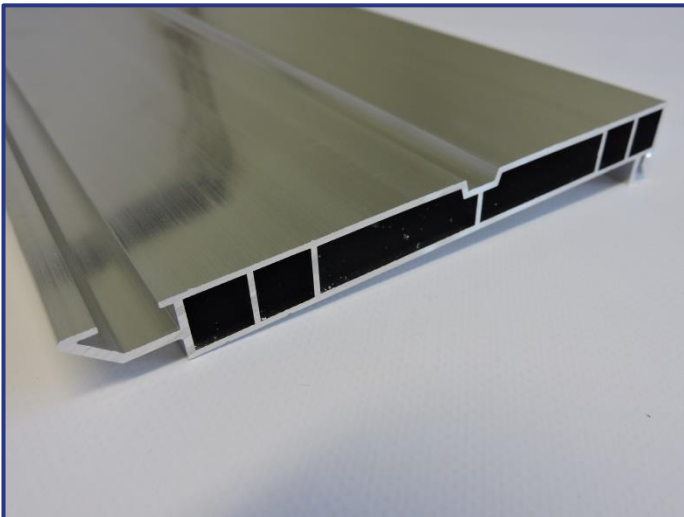

### *Toepassingen:*

lichtbakken

spanlat aan voorzijde kader

*Uitvoering:* alu brut of wit gelakt

*Lengte:* 3m50 en 7m

*Accessoires:*

EQABS	FIX 50
EQERA	SX 30
EQ120	CAV
FIX 30	EQ
L20	SX 50
EQRAID	