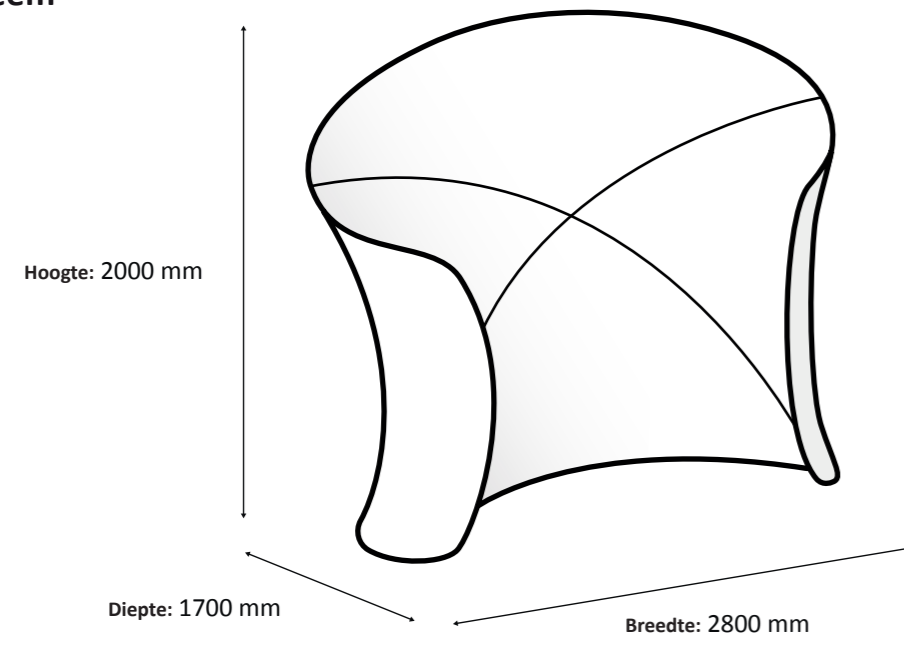

Maatvoering

- We communiceren altijd eerst breedte dan hoogte in mm (b x h).
- Bestanden die in de juiste verhouding (b x h) zijn aangeleverd worden automatisch geschaald naar het gevraagde formaat.
- Afwijkingen in de verhouding (b x h) tot 1,5% passen we automatisch aan naar de bestelde maat. Boven 1,5% nemen we contact op.
- Maatvoering in de afbeelding kan iets afwijken door rek, krimp of elastische eigenschappen van het materiaal.

Zipper-Wall Moon

Grafische specificaties

Opmaak bestand

De **blauwe stippellijn** is de outline van het document.

Er wordt geconfectioneerd op de **oranje lijn**. Dit is het netto eindformaat.

Belangrijke teksten en afbeeldingen moeten binnen de **groene lijn** geplaatst worden i.v.m. de confectie. De afstand tussen de groene en blauwe lijn is **7 cm**.

Aanleveren bestand

- 1: Verwijder alle afmetingen en hulplijnen (oranje, groen en blauw)
- 2: Op ware grootte in PDF via E-mail / YouSendit / WeTransfer.

Zipper-Wall Moon

Specificaties

Systeem

Print

Werkelijke grootte van de print: 4980 * 2030 mm (B/H)