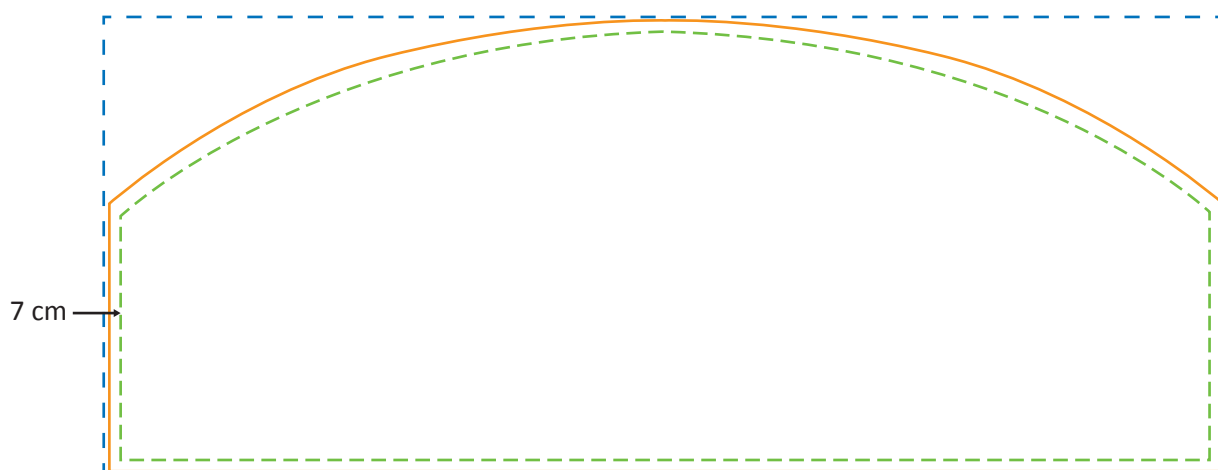

Maatvoering

- We communiceren altijd eerst breedte dan hoogte in mm (b x h).
- Bestanden die in de juiste verhouding (b x h) zijn aangeleverd worden automatisch geschaald naar het gevraagde formaat.
- Afwijkingen in de verhouding (b x h) tot 1,5% passen we automatisch aan naar de bestelde maat. Boven 1,5% nemen we contact op.
- Maatvoering in de afbeelding kan iets afwijken door rek, krimp of elastische eigenschappen van het materiaal.

Zipper-Wall Moon

Grafische specificaties

Opmaak bestand

De **blauwe stippellijn** is de outline van het document.

Er wordt geconfectioneerd op de **oranje lijn**. Dit is het netto eindformaat.

Belangrijke teksten en afbeeldingen moeten binnen de **groene lijn** geplaatst worden i.v.m. de confectie. De afstand tussen de groene en blauwe lijn is **7 cm**.

Aanleveren bestand

- 1: Verwijder alle afmetingen en hulplijnen (oranje, groen en blauw)
- 2: Op ware grootte in PDF via E-mail / YouSendit / WeTransfer.

Zipper-Wall Moon

Specificaties

Systeem

Print

Werkelijke grootte van de print: 4980 * 2030 mm (B/H)